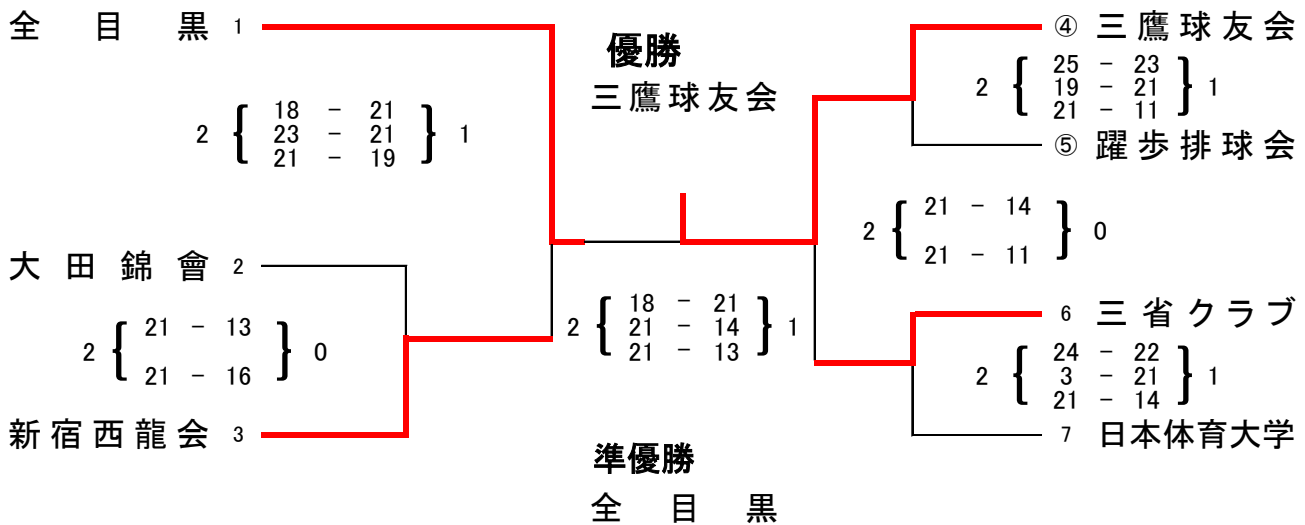

○ 6人制 男子 第一日 5月 19日 日本体育大学 世田谷キャンパス
 第二日 6月 2日 日本体育大学 世田谷キャンパス

○ 9人制 男子 5月 26日 (日) 日本体育大学 世田谷キャンパス

◇3位決定戦

○ 9人制 女子 5月 26日 (日) 日本体育大学 世田谷キャンパス

◇3位決定戦

平成 25 年度 競技結果

平成25年度(第42回) 東京都6・9人制バレーボール クラブカップトーナメント

・ 6人制男子 9月16日(月・祝) 日本体育大学 世田谷キャンパス (A・Bコート)
台風通過の影響を鑑み、中止いたしました。

・ 6人制女子
参加チームの無いことから、開催を見送りました。

・ 9人制男子 9月23日(月・祝) 江東区有明スポーツセンター (Cコート)

・ 9人制女子 9月23日(月・祝) 江東区有明スポーツセンター (Dコート)