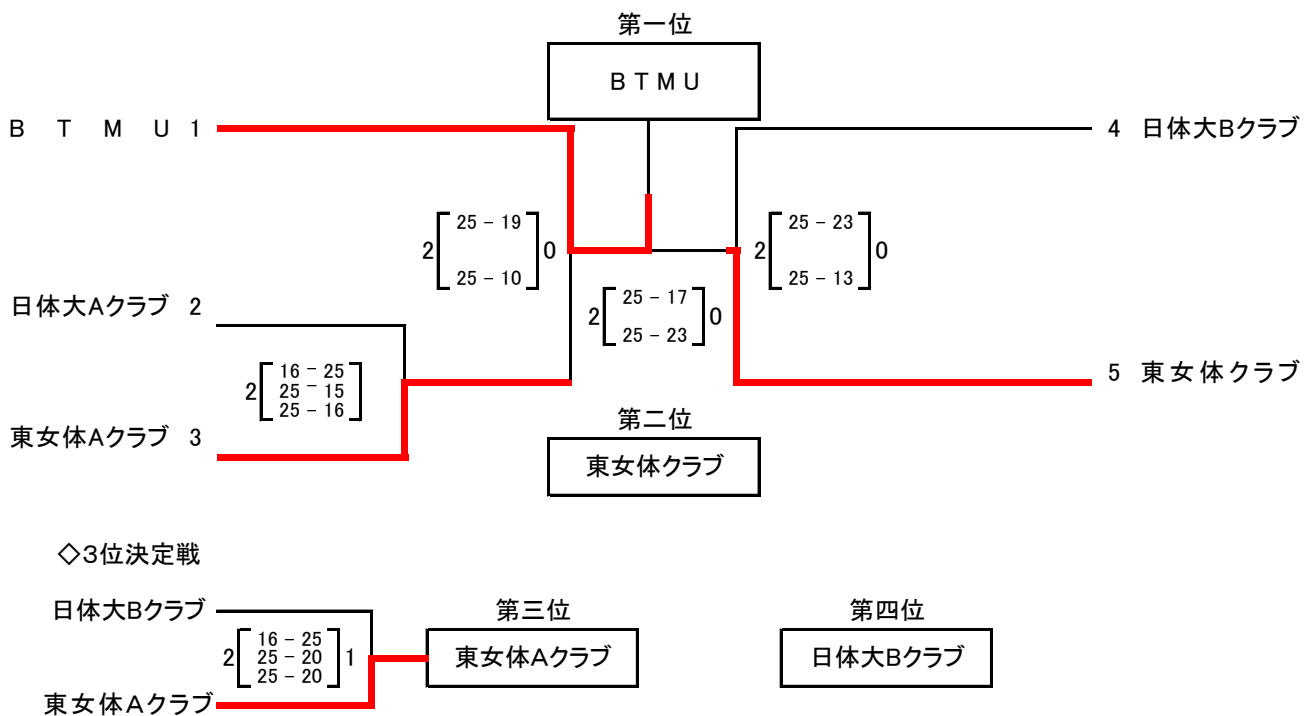

◇3位決定戦

平成 25 年度 競技結果

平成25年度(第34回) 全日本6・9人制バレーボールクラブカップ選手権大会 男女子東京都選手権大会

5月 19日	(日)	日本体育大学 世田谷キャンパス	6人制 男子
5月 26日	(日)	日本体育大学 世田谷キャンパス	9人制 男子 9人制 女子
6月 2日	(日)	日本体育大学 世田谷キャンパス	6人制 男子 6人制 女子

- 6人制 男子

第一日	5月 19日	日本体育大学 世田谷キャンパス
第二日	6月 2日	日本体育大学 世田谷キャンパス

- 6人制 女子

6月 2日	(日)	日本体育大学 世田谷キャンパス
-------	-----	-----------------

平成25年度(第34回) 全日本6・9人制バレーボールクラブカップ選手権大会
 男女子東京都選手権大会

5月 19日 (日) 日本体育大学 世田谷キャンパス 6人制 男子

5月 26日 (日) 日本体育大学 世田谷キャンパス 9人制 男子
 9人制 女子

6月 2日 (日) 日本体育大学 世田谷キャンパス 6人制 男子
 6人制 女子