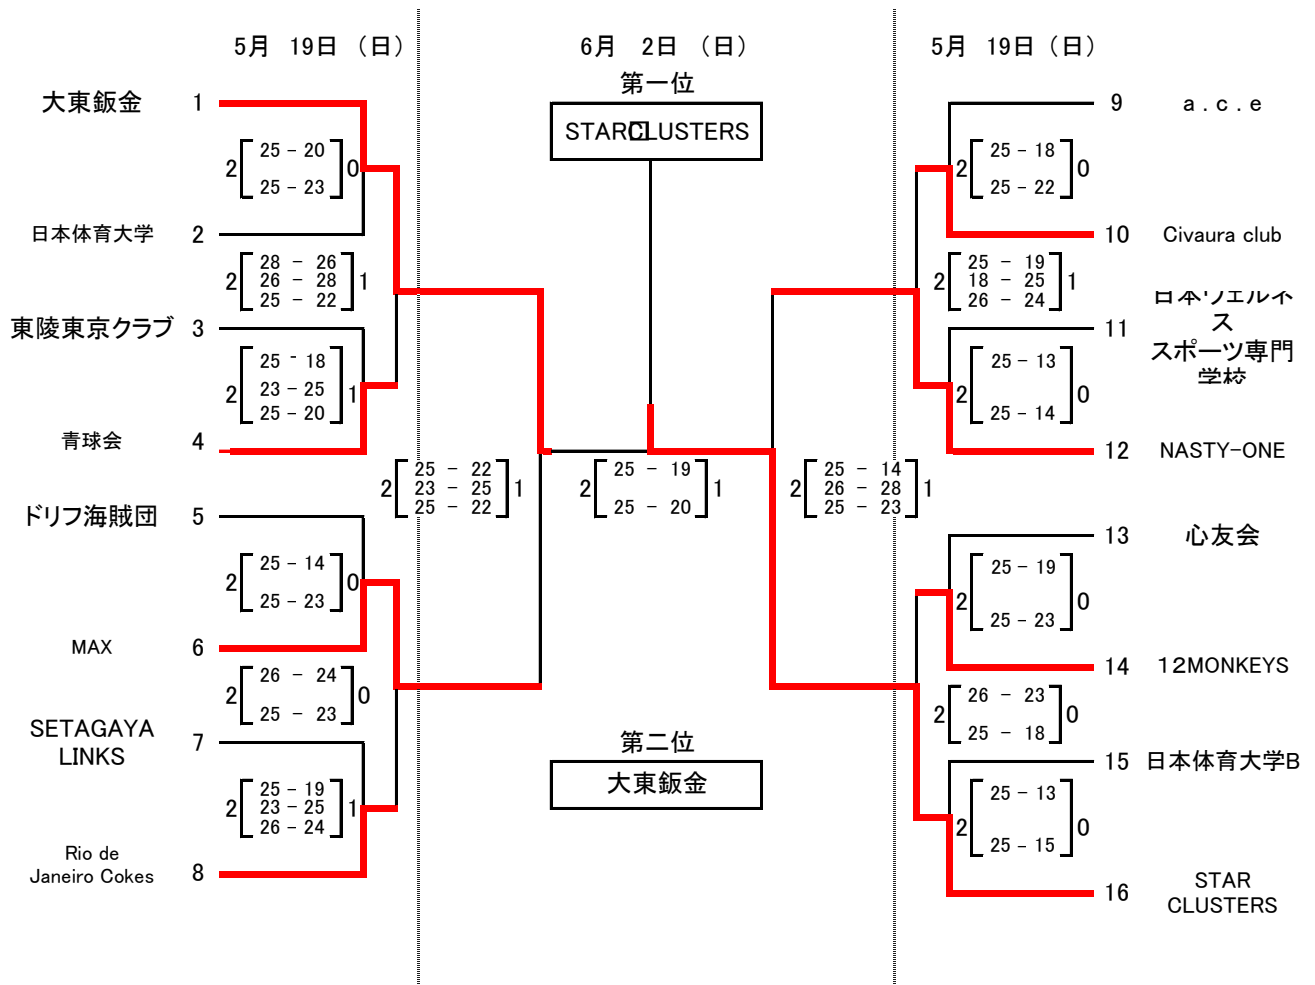

平成 25 年度 競技結果

平成25年度(第34回) 全日本6・9人制バレーボールクラブカップ選手権大会 男女子東京都選手権大会

5月 19日	(日)	日本体育大学 世田谷キャンパス	6人制 男子
5月 26日	(日)	日本体育大学 世田谷キャンパス	9人制 男子 9人制 女子
6月 2日	(日)	日本体育大学 世田谷キャンパス	6人制 男子 6人制 女子

- 6人制 男子

第一日	5月 19日	日本体育大学 世田谷キャンパス
第二日	6月 2日	日本体育大学 世田谷キャンパス

◇3位決定戦

平成 25 年度 競技結果

平成25年度(第34回) 全日本6・9人制バレーボールクラブカップ選手権大会 男女子東京都選手権大会

5月 19日	(日)	日本体育大学 世田谷キャンパス	6人制 男子
5月 26日	(日)	日本体育大学 世田谷キャンパス	9人制 男子 9人制 女子
6月 2日	(日)	日本体育大学 世田谷キャンパス	6人制 男子 6人制 女子

- 6人制 男子

第一日	5月 19日	日本体育大学 世田谷キャンパス
第二日	6月 2日	日本体育大学 世田谷キャンパス

- 6人制 女子

6月 2日	(日)	日本体育大学 世田谷キャンパス
-------	-----	-----------------

平成25年度(第34回) 全日本6・9人制バレーボールクラブカップ選手権大会
 男女子東京都選手権大会

5月 19日 (日) 日本体育大学 世田谷キャンパス 6人制 男子

5月 26日 (日) 日本体育大学 世田谷キャンパス 9人制 男子
 9人制 女子

6月 2日 (日) 日本体育大学 世田谷キャンパス 6人制 男子
 6人制 女子

・ 6人制女子
参加チームの無いことから、開催を見送りました。

・ 9人制男子 9月23日(月・祝) 江東区有明スポーツセンター (Cコート)

・ 9人制女子 9月23日(月・祝) 江東区有明スポーツセンター (Dコート)