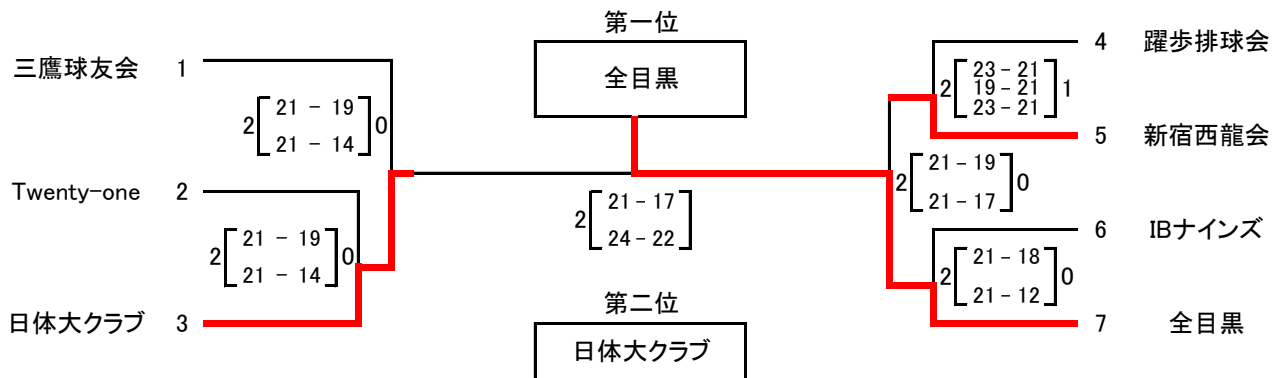

- 6人制 女子

6月 2日	(日)	日本体育大学 世田谷キャンパス
-------	-----	-----------------

平成25年度(第34回) 全日本6・9人制バレーボールクラブカップ選手権大会
 男女子東京都選手権大会

5月 19日 (日) 日本体育大学 世田谷キャンパス 6人制 男子

5月 26日 (日) 日本体育大学 世田谷キャンパス 9人制 男子
 9人制 女子

6月 2日 (日) 日本体育大学 世田谷キャンパス 6人制 男子
 6人制 女子

○ 6人制 男子 第一日 5月 19日 日本体育大学 世田谷キャンパス
 第二日 6月 2日 日本体育大学 世田谷キャンパス

○ 9人制 男子 5月 26日 (日) 日本体育大学 世田谷キャンパス

◇3位決定戦

○ 9人制 女子 5月 26日 (日) 日本体育大学 世田谷キャンパス

◇3位決定戦

平成 25 年度 競技結果

平成25年度(第42回) 東京都6・9人制バレーボール クラブカップトーナメント

・ 6人制男子 9月16日(月・祝) 日本体育大学 世田谷キャンパス (A・Bコート)
台風通過の影響を鑑み、中止いたしました。