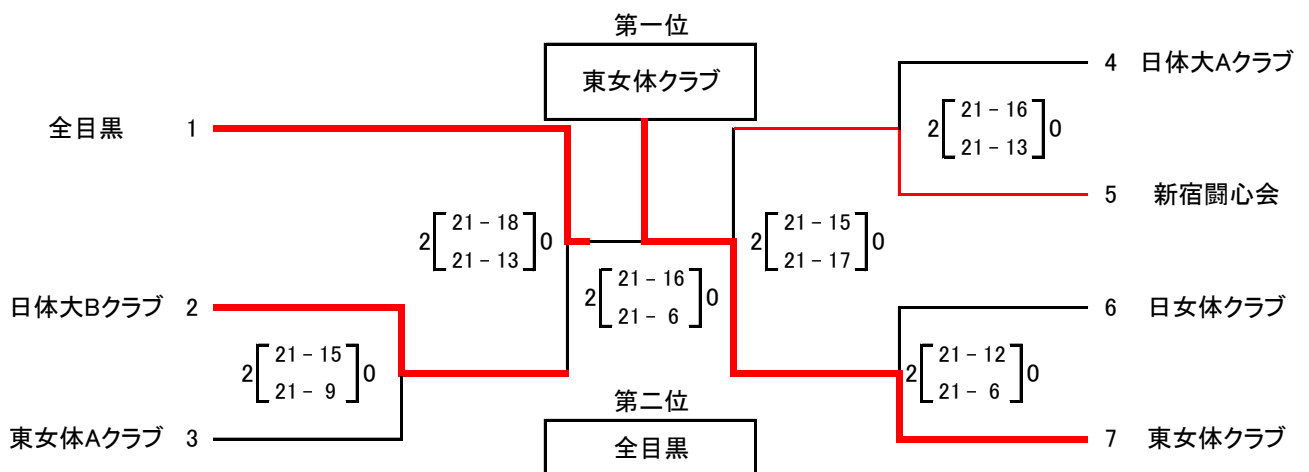

○ 6人制 男子 第一日 5月 19日 日本体育大学 世田谷キャンパス
 第二日 6月 2日 日本体育大学 世田谷キャンパス

○ 9人制 男子 5月 26日 (日) 日本体育大学 世田谷キャンパス

◇3位決定戦

○ 9人制 女子 5月 26日 (日) 日本体育大学 世田谷キャンパス

◇3位決定戦

平成 25 年度 競技結果

平成25年度(第42回) 東京都6・9人制バレーボール クラブカップトーナメント

・ 6人制男子 9月16日(月・祝) 日本体育大学 世田谷キャンパス (A・Bコート)
台風通過の影響を鑑み、中止いたしました。