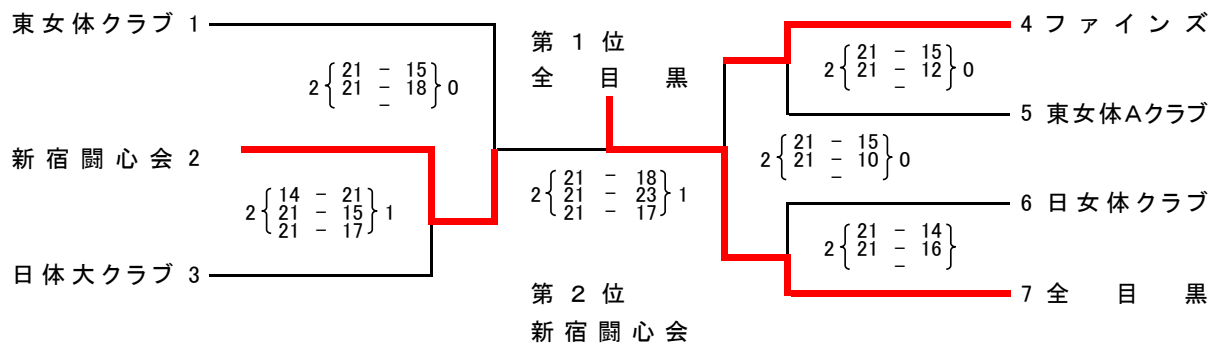

○ 6人制 女子 6月 1日 (日) 江東区 深川スポーツセンター

◇3位決定戦

○ 9人制 男子 5月 25日 (日) 日本体育大学 深沢校舎体育館

◇3位決定戦 会場時間都合により、実施を見送った。全目黒と三鷹球友会は、同率三位。

○ 9人制 女子 5月 25日 (日) 日本体育大学 深沢校舎体育館

◇3位決定戦