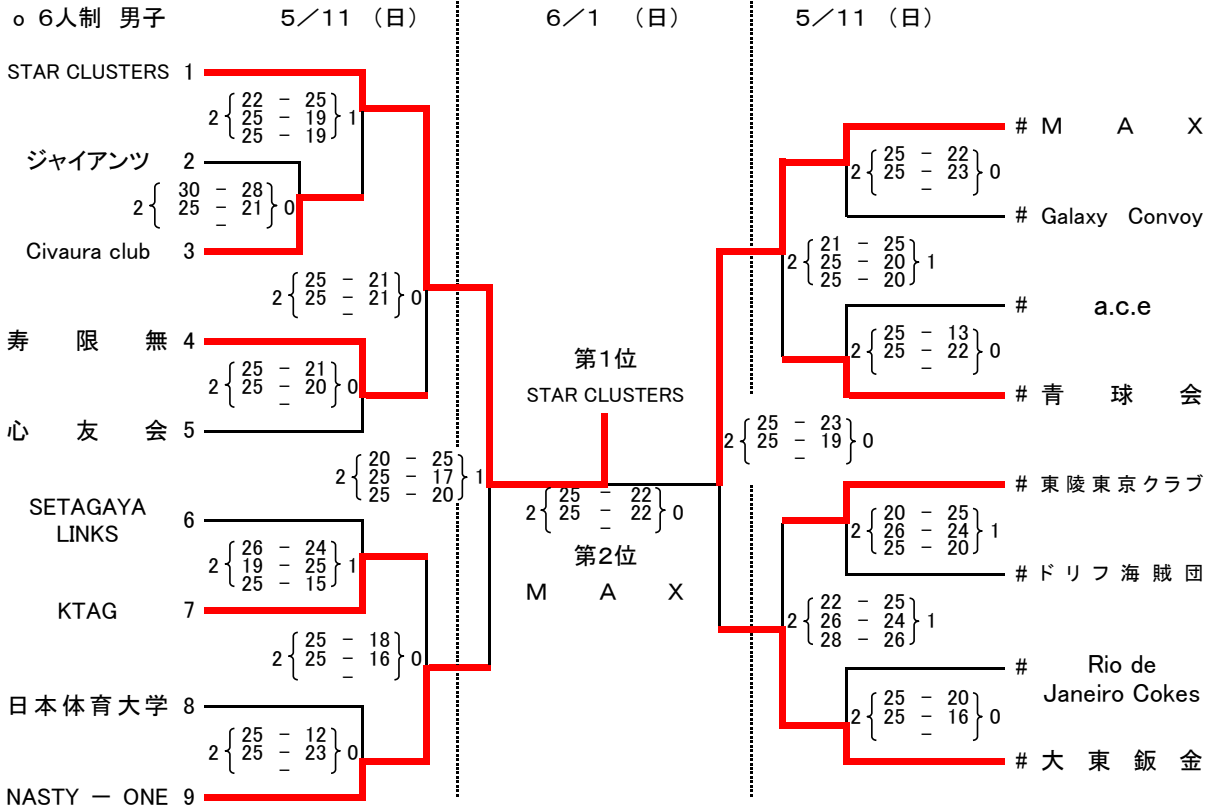

平成26年度(第35回) 全日本6・9人制バレーボールクラブカップ選手権大会
 男女子東京都選手権大会

5月 11日 (日) 日本体育大学 深沢校舎体育館 6人制 男子 Aコート, Bコート
 5月 25日 (日) 日本体育大学 深沢校舎体育館 9人制 男子 Cコート
 9人制 女子 Dコート
 6月 1日 (日) 江東区 深川スポーツセンター 6人制 男子 Eコート
 6人制 女子 Fコート

◇3位決定戦

○ 6人制 女子 6月 1日 (日) 江東区 深川スポーツセンター

◇3位決定戦

○ 9人制 男子 5月 25日 (日) 日本体育大学 深沢校舎体育館

◇3位決定戦 会場時間都合により、実施を見送った。全目黒と三鷹球友会は、同率三位。

○ 9人制 女子 5月 25日 (日) 日本体育大学 深沢校舎体育館

◇3位決定戦