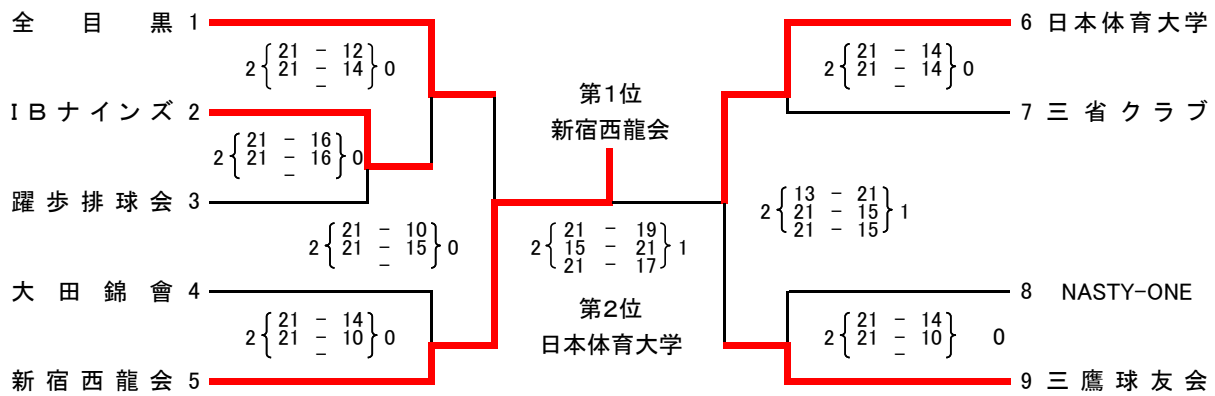

平成26年度(第35回) 全日本6・9人制バレーボールクラブカップ選手権大会
 男女子東京都選手権大会

5月 11日 (日) 日本体育大学 深沢校舎体育館 6人制 男子 Aコート, Bコート
 5月 25日 (日) 日本体育大学 深沢校舎体育館 9人制 男子 Cコート
 9人制 女子 Dコート
 6月 1日 (日) 江東区 深川スポーツセンター 6人制 男子 Eコート
 6人制 女子 Fコート

◇3位決定戦

○ 6人制 女子 6月 1日 (日) 江東区 深川スポーツセンター

◇3位決定戦

○ 9人制 男子 5月 25日 (日) 日本体育大学 深沢校舎体育館

◇3位決定戦 会場時間都合により、実施を見送った。全目黒と三鷹球友会は、同率三位。

○ 9人制 女子 5月 25日 (日) 日本体育大学 深沢校舎体育館

◇3位決定戦