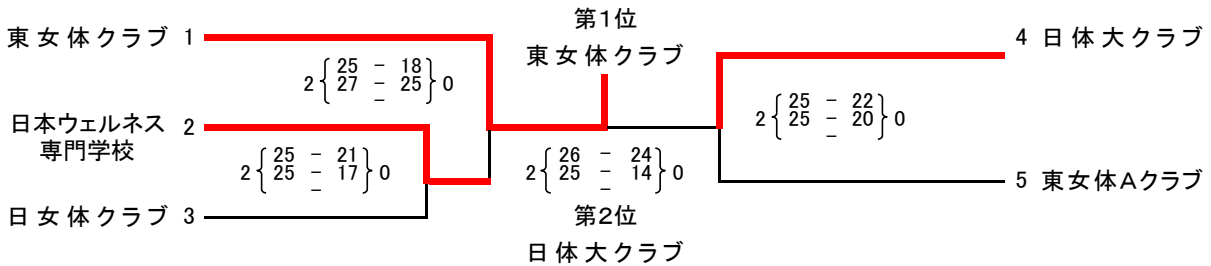

平成26年度(第35回) 全日本6・9人制バレーボールクラブカップ選手権大会
 男女子東京都選手権大会

5月 11日 (日) 日本体育大学 深沢校舎体育館 6人制 男子 Aコート, Bコート
 5月 25日 (日) 日本体育大学 深沢校舎体育館 9人制 男子 Cコート
 9人制 女子 Dコート
 6月 1日 (日) 江東区 深川スポーツセンター 6人制 男子 Eコート
 6人制 女子 Fコート

◇3位決定戦

○ 6人制 女子 6月 1日 (日) 江東区 深川スポーツセンター

◇3位決定戦

○ 9人制 男子 5月 25日 (日) 日本体育大学 深沢校舎体育館

◇3位決定戦 会場時間都合により、実施を見送った。全目黒と三鷹球友会は、同率三位。

○ 9人制 女子 5月 25日 (日) 日本体育大学 深沢校舎体育館

◇3位決定戦