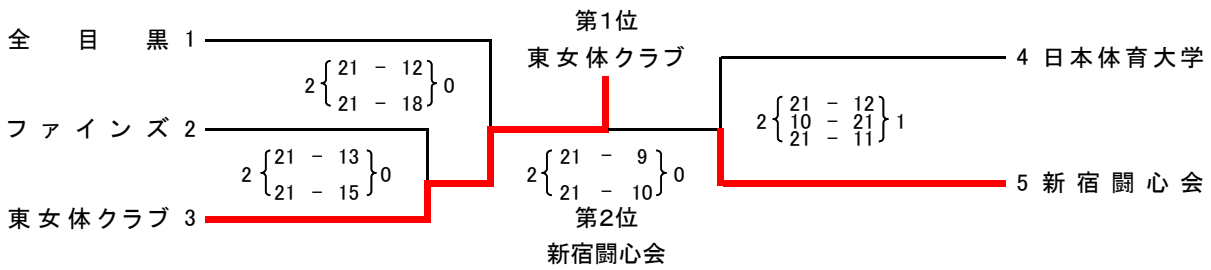

◇3位決定戦

○ 9人制 男子 5月 24日 (日) 江東区有明スポーツセンター

◇3位決定戦

○ 9人制 女子 5月 24日 (日) 江東区有明スポーツセンター

◇3位決定戦

平成27年度(第44回) 東京都6・9人制バレーボール クラブカップトーナメント

・ 6人制男子 9月27日(日) サレジオ高専 (Aコート)

	東陵東京クラブ	BOSCO	青球会	勝	敗	勝点	セット率	得点率	順位
1	東陵東京 クラブ *	○ 25 - 5 2 25 - 9 0	○ 25 - 17 2 25 - 18 0	2	0	4	☆	2.0	1
2	● 5 - 25 0 9 - 25 2	BOSCO *	● 20 - 25 0 18 - 25 2	0	2	2	0.0	0.5	3
3	● 17 - 25 0 18 - 25 2	○ 25 - 20 2 25 - 28 0	青球会 *	1	1	3	1.0	0.9	2