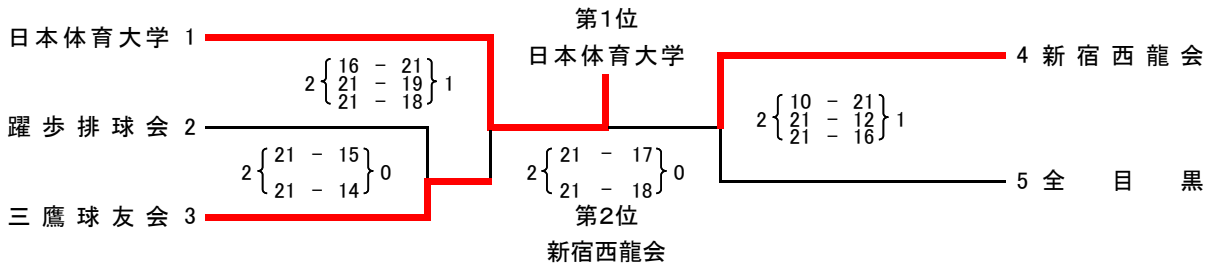

平成27年度(第35回) 全日本6・9人制バレーボールクラブカップ選手権大会
 男女子東京都選手権大会

5月 24日 (日) 東京電機大学高校 6人制 男子 Aコート, Bコート
 5月 24日 (日) 江東区有明スポーツセンター 9人制 男子 Cコート
 9人制 女子 Dコート
 5月 31日 (日) サレジオ高専 6人制 男子 Eコート
 6人制 女子 Fコート

◇3位決定戦

○ 6人制 女子 5月 31日 (日) サレジオ高専

◇3位決定戦

○ 9人制 男子 5月 24日 (日) 江東区有明スポーツセンター

◇3位決定戦

○ 9人制 女子 5月 24日 (日) 江東区有明スポーツセンター

◇3位決定戦

平成27年度(第44回) 東京都6・9人制バレーボール クラブカップトーナメント

・ 6人制男子 9月27日(日) サレジオ高専 (Aコート)

	東陵東京クラブ	BOSCO	青球会	勝	敗	勝点	セット率	得点率	順位
1	東陵東京 クラブ *	○ 25 - 5 2 25 - 9 0	○ 25 - 17 2 25 - 18 0	2	0	4	☆	2.0	1
2	● 5 - 25 0 9 - 25 2	BOSCO *	● 20 - 25 0 18 - 25 2	0	2	2	0.0	0.5	3
3	● 17 - 25 0 18 - 25 2	○ 25 - 20 2 25 - 28 0	青球会 *	1	1	3	1.0	0.9	2