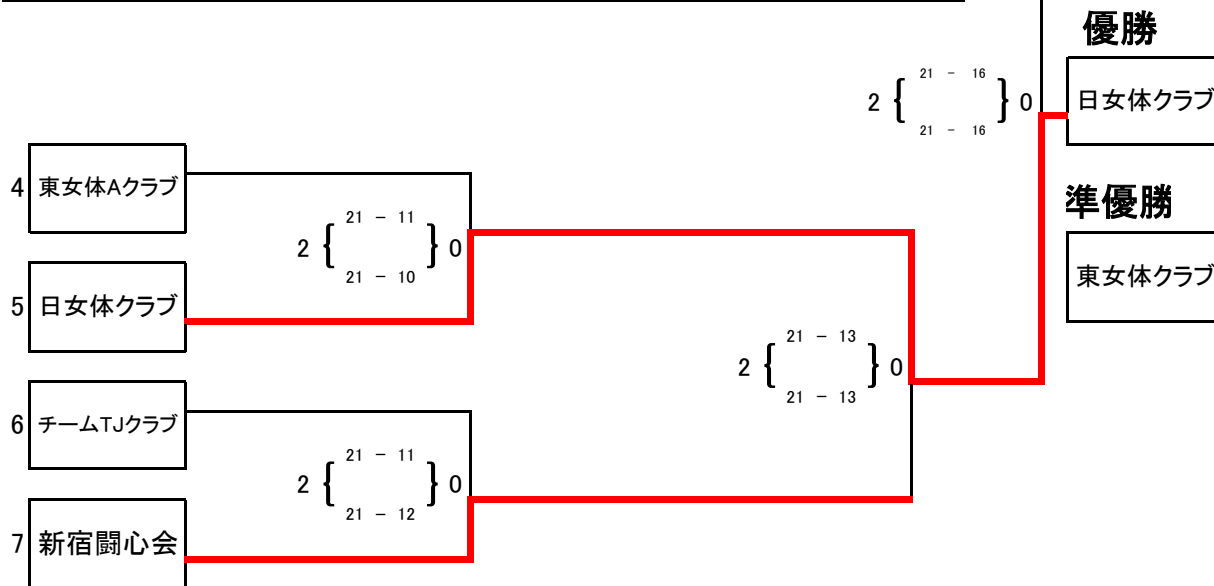

平成27年度(第44回) 東京都6・9人制バレーボール クラブカップトーナメント

・ 9人制女子 9月22日(火・祝) 江東区 有明スポーツセンター

(B・Cコート)

	東女体クラブ	全目黒	日本体育大学	勝	敗	勝点	セット率	得点率	順位
1	東女体クラブ *	C 2 { 21-15 / 21-17 } 0	C 2 { 21-16 / 24-22 } 0	2	0	4	☆		1
2	2 ● 0 { 15-21 / 17-21 } 2	全目黒 *	C 2 { 25-23 / 19-21 } 1	1	1	3	0.7		2
3	● 0 { 16-21 / 22-24 } 2	● 1 { 23-25 / 21-19 } 2	日本体育大学 *	0	2	2	0.3		3