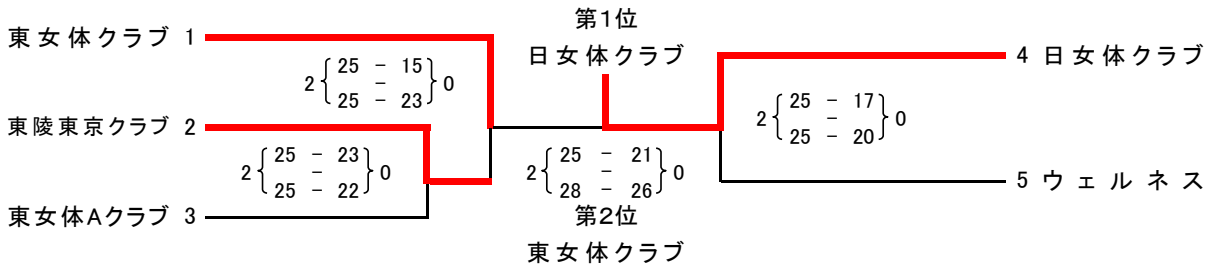

平成27年度(第35回) 全日本6・9人制バレーボールクラブカップ選手権大会
 男女子東京都選手権大会

5月 24日 (日) 東京電機大学高校 6人制 男子 Aコート, Bコート
 5月 24日 (日) 江東区有明スポーツセンター 9人制 男子 Cコート
 9人制 女子 Dコート
 5月 31日 (日) サレジオ高専 6人制 男子 Eコート
 6人制 女子 Fコート

◇3位決定戦

○ 6人制 女子 5月 31日 (日) サレジオ高専

◇3位決定戦

○ 9人制 男子 5月 24日 (日) 江東区有明スポーツセンター

◇3位決定戦

○ 9人制 女子 5月 24日 (日) 江東区有明スポーツセンター

◇3位決定戦

平成27年度(第44回) 東京都6・9人制バレーボール クラブカップトーナメント

・ 6人制男子 9月27日(日) サレジオ高専 (Aコート)

	東陵東京クラブ	BOSCO	青球会	勝	敗	勝点	セット率	得点率	順位
1	東陵東京 クラブ *	○ 25 - 5 2 25 - 9 0	○ 25 - 17 2 25 - 18 0	2	0	4	☆	2.0	1
2	● 5 - 25 0 9 - 25 2	BOSCO *	● 20 - 25 0 18 - 25 2	0	2	2	0.0	0.5	3
3	● 17 - 25 0 18 - 25 2	○ 25 - 20 2 25 - 28 0	青球会 *	1	1	3	1.0	0.9	2