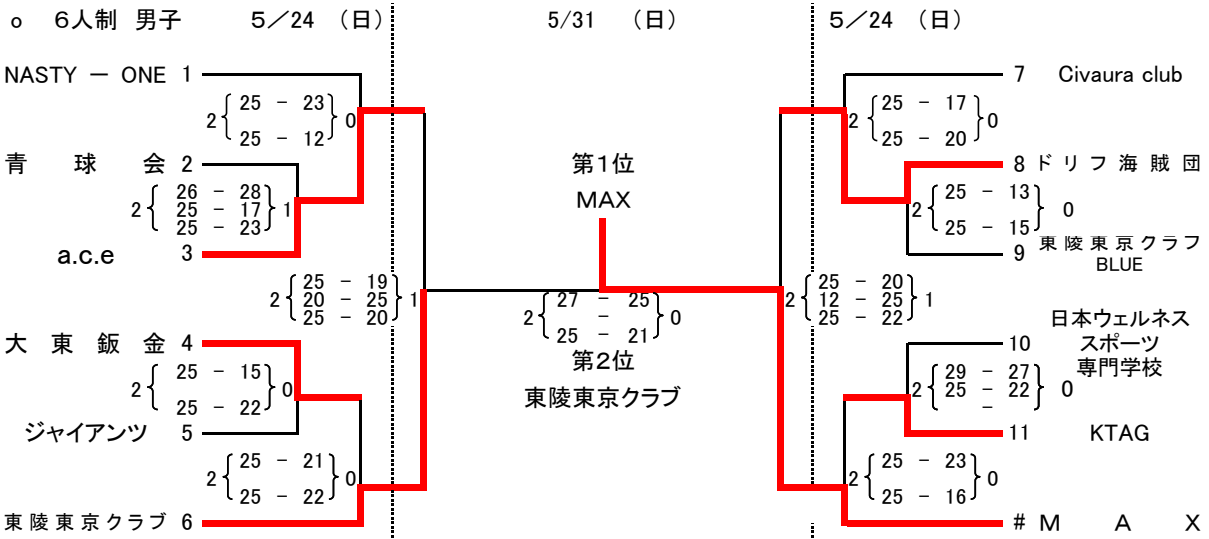

平成27年度(第35回) 全日本6・9人制バレーボールクラブカップ選手権大会
 男女子東京都選手権大会

5月 24日 (日) 東京電機大学高校 6人制 男子 Aコート, Bコート
 5月 24日 (日) 江東区有明スポーツセンター 9人制 男子 Cコート
 9人制 女子 Dコート
 5月 31日 (日) サレジオ高専 6人制 男子 Eコート
 6人制 女子 Fコート

◇3位決定戦

○ 6人制 女子 5月 31日 (日) サレジオ高専

◇3位決定戦

○ 9人制 男子 5月 24日 (日) 江東区有明スポーツセンター

◇3位決定戦

○ 9人制 女子 5月 24日 (日) 江東区有明スポーツセンター

◇3位決定戦

平成27年度(第44回) 東京都6・9人制バレーボール クラブカップトーナメント

・ 6人制男子 9月27日(日) サレジオ高専 (Aコート)

	東陵東京クラブ	BOSCO	青球会	勝	敗	勝点	セット率	得点率	順位
1	東陵東京 クラブ *	○ 25 - 5 2 25 - 9 0	○ 25 - 17 2 25 - 18 0	2	0	4	☆	2.0	1
2	● 5 - 25 0 9 - 25 2	BOSCO *	● 20 - 25 0 18 - 25 2	0	2	2	0.0	0.5	3
3	● 17 - 25 0 18 - 25 2	○ 25 - 20 2 25 - 28 0	青球会 *	1	1	3	1.0	0.9	2