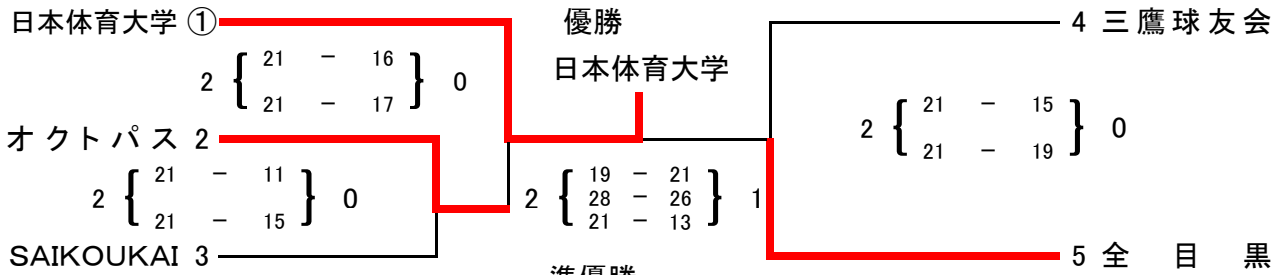

9月 16日 (日) 日本体育大学世田谷キャンパス 9人制 男子 Aコート

9人制 女子 Bコート

9月 23日 (日) サレジオ高専 6人制 男女 Cコート

○ 6人制 男子 9月 23日 (日) サレジオ高専

○ 6人制 女子 9月 23日 (日) サレジオ高専

○ 9人制 男子 9月 16日 (日) 日本体育大学世田谷キャンパス

◇3位決定戦

○ 9人制 女子 9月 16日 (日) 日本体育大学世田谷キャンパス

◇3位決定戦