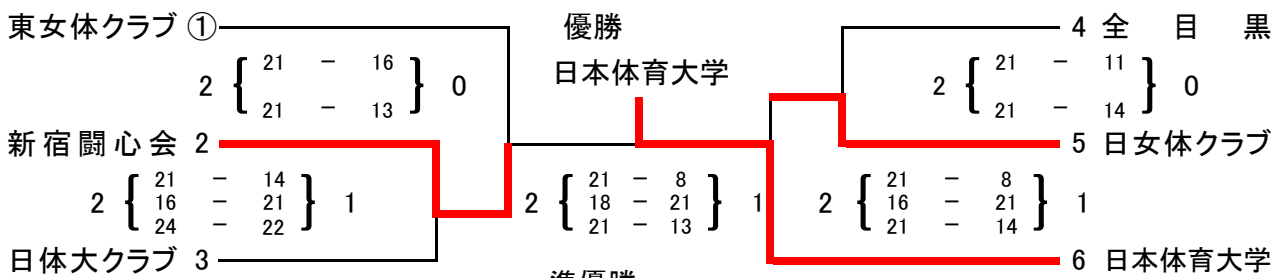

9月 16日 (日) 日本体育大学世田谷キャンパス 9人制 男子 Aコート

9人制 女子 Bコート

9月 23日 (日) サレジオ高専 6人制 男女 Cコート

○ 6人制 男子 9月 23日 (日) サレジオ高専

○ 6人制 女子 9月 23日 (日) サレジオ高専

○ 9人制 男子 9月 16日 (日) 日本体育大学世田谷キャンパス

◇3位決定戦

○ 9人制 女子 9月 16日 (日) 日本体育大学世田谷キャンパス

◇3位決定戦