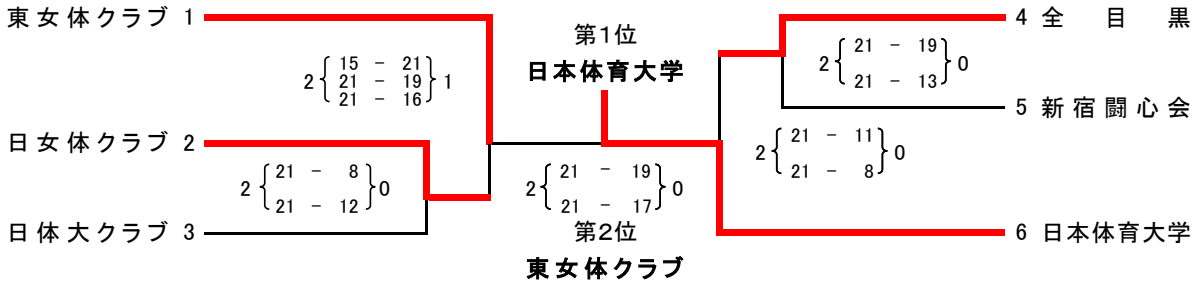

◇3位決定戦 25

○ 6人制 女子 6月 3日 (日) サレジオ高専

◇3位決定戦

○ 9人制 男子 5月 27日 (日) 江東区有明スポーツセンター

◇3位決定戦

○ 9人制 女子 5月 20日 (日) 東京女子体育大学

◇3位決定戦

平成30年度 東京都クラブカップトーナメント大会

9月 16日 (日) 日本体育大学世田谷キャンパス 9人制 男子 Aコート

9人制 女子 Bコート

9月 23日 (日) サレジオ高専 6人制 男女 Cコート

○ 6人制 男子 9月 23日 (日) サレジオ高専

○ 6人制 女子 9月 23日 (日) サレジオ高専

○ 9人制 男子 9月 16日 (日) 日本体育大学世田谷キャンパス

◇3位決定戦

○ 9人制 女子 9月 16日 (日) 日本体育大学世田谷キャンパス