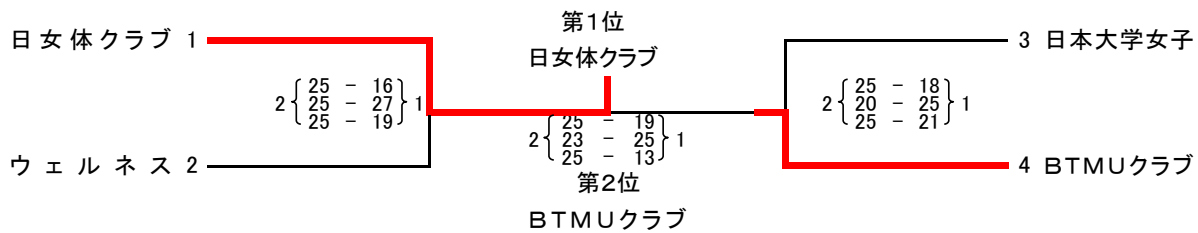

平成30年度(第38回) 全日本6・9人制バレーボールクラブカップ選手権大会
 男子東京都選手権大会

5月 20日 (日) 東京女子体育大学 9人制 女子 C/Dコート
 5月 27日 (日) 江東区有明スポーツセンター 6人制 男子 Aコート
 9人制 男子 Bコート
 6月 3日 (日) サレジオ高専 6人制 男子 Eコート
 6人制 女子 Fコート

○ 6人制 男子 第一日 5月 27日 (日) 江東区有明スポーツセンター
 第二日 6月 3日 (日) サレジオ高専

◇3位決定戦 25

○ 6人制 女子 6月 3日 (日) サレジオ高専

◇3位決定戦

○ 9人制 男子 5月 27日 (日) 江東区有明スポーツセンター

◇3位決定戦

○ 9人制 女子 5月 20日 (日) 東京女子体育大学

◇3位決定戦

平成30年度 東京都クラブカップトーナメント大会