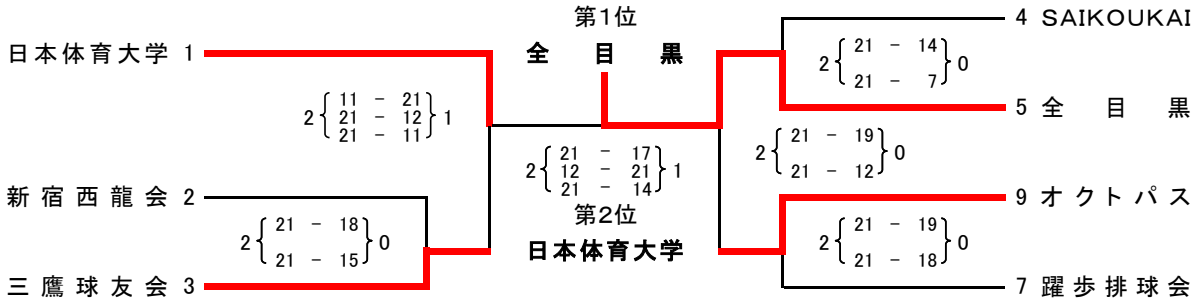

◇3位決定戦 25

○ 6人制 女子 6月 3日 (日) サレジオ高専

◇3位決定戦

○ 9人制 男子 5月 27日 (日) 江東区有明スポーツセンター

◇3位決定戦

○ 9人制 女子 5月 20日 (日) 東京女子体育大学

◇3位決定戦

平成30年度 東京都クラブカップトーナメント大会

9月 16日 (日) 日本体育大学世田谷キャンパス 9人制 男子 Aコート

9人制 女子 Bコート

9月 23日 (日) サレジオ高専 6人制 男女 Cコート

○ 6人制 男子 9月 23日 (日) サレジオ高専

○ 6人制 女子 9月 23日 (日) サレジオ高専

○ 9人制 男子 9月 16日 (日) 日本体育大学世田谷キャンパス

◇3位決定戦

○ 9人制 女子 9月 16日 (日) 日本体育大学世田谷キャンパス