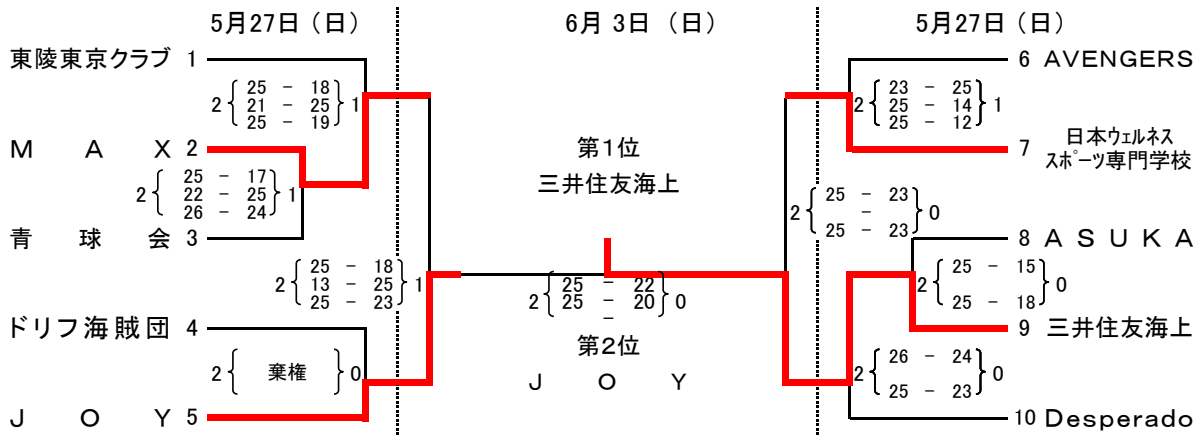

平成30年度(第38回) 全日本6・9人制バレーボールクラブカップ選手権大会
 男子東京都選手権大会

5月 20日 (日) 東京女子体育大学 9人制 女子 C/Dコート
 5月 27日 (日) 江東区有明スポーツセンター 6人制 男子 Aコート
 9人制 男子 Bコート
 6月 3日 (日) サレジオ高専 6人制 男子 Eコート
 6人制 女子 Fコート

○ 6人制 男子 第一日 5月 27日 (日) 江東区有明スポーツセンター
 第二日 6月 3日 (日) サレジオ高専

◇3位決定戦 25

○ 6人制 女子 6月 3日 (日) サレジオ高専

◇3位決定戦

○ 9人制 男子 5月 27日 (日) 江東区有明スポーツセンター

◇3位決定戦

○ 9人制 女子 5月 20日 (日) 東京女子体育大学

◇3位決定戦

平成30年度 東京都クラブカップトーナメント大会

9月 16日 (日) 日本体育大学世田谷キャンパス 9人制 男子 Aコート

9人制 女子 Bコート

9月 23日 (日) サレジオ高専 6人制 男女 Cコート

○ 6人制 男子 9月 23日 (日) サレジオ高専

○ 6人制 女子 9月 23日 (日) サレジオ高専

○ 9人制 男子 9月 16日 (日) 日本体育大学世田谷キャンパス

◇3位決定戦

○ 9人制 女子 9月 16日 (日) 日本体育大学世田谷キャンパス